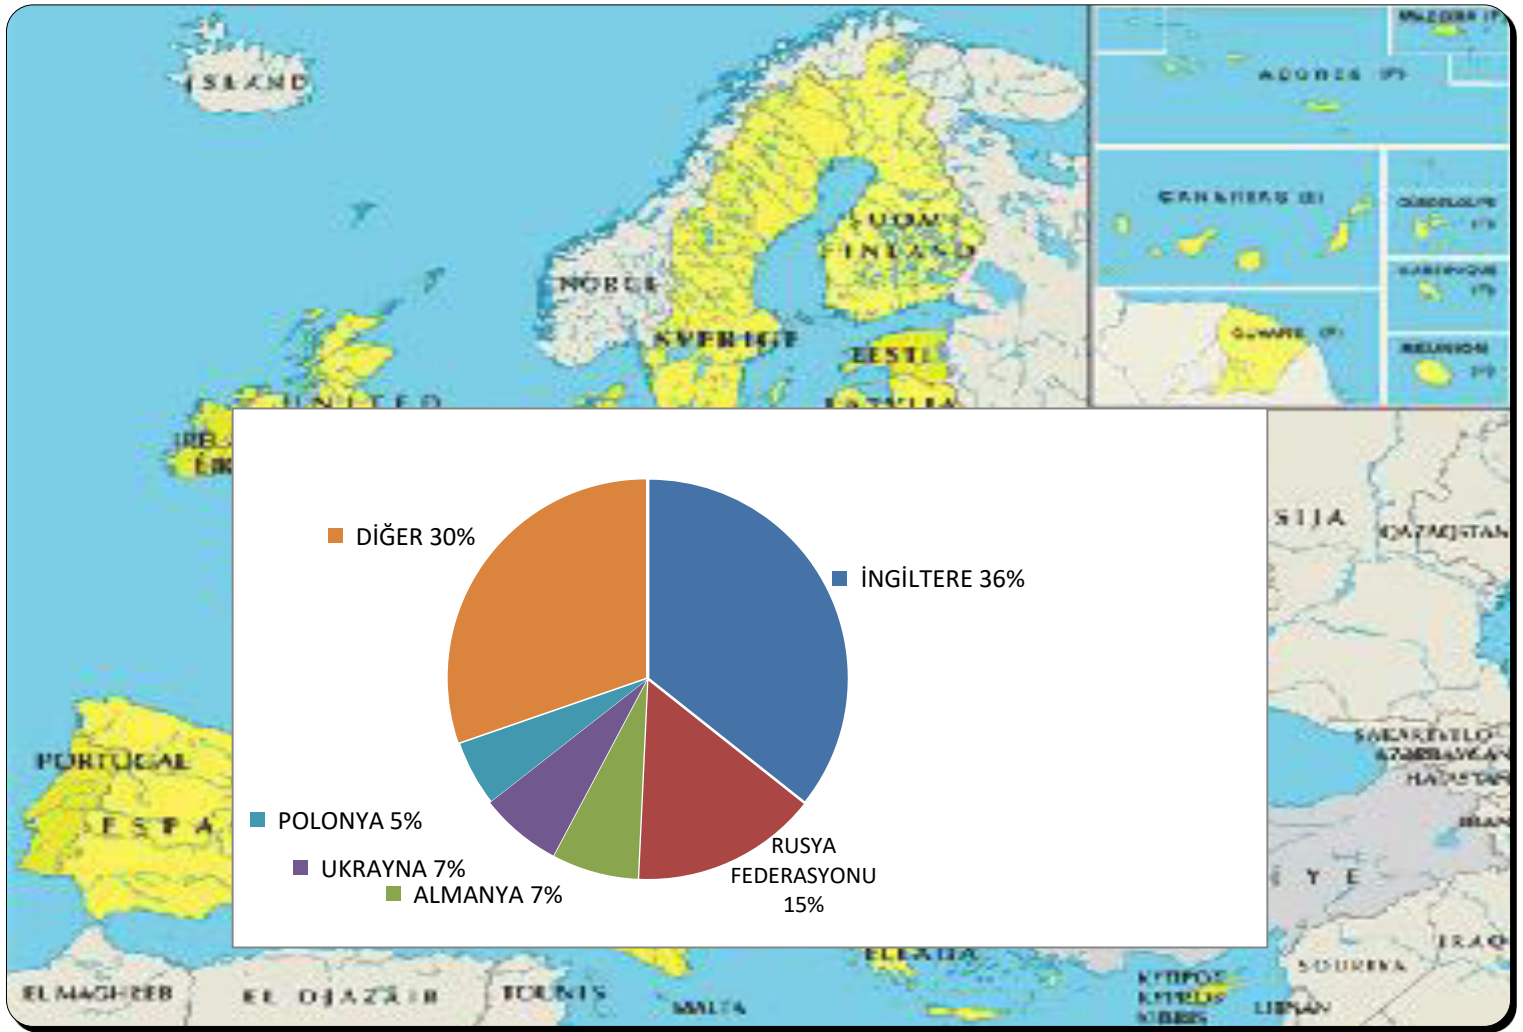

2018 YILINDA MUĞLA İLİ HUDUT KAPILARINDAN İLİMİZE GİRİŞ YAPAN İLK BEŞ ÜLKENİN DAĞILIMI

MİLLİYETİ	TOPLAM
İNGİLTERE	900.075
RUSYA FEDERASYONU	380.487
ALMANYA	177.094
UKRAYNA	168.165
POLONYA	132.895
DİĞER	764.731
TOPLAM	2.523.447